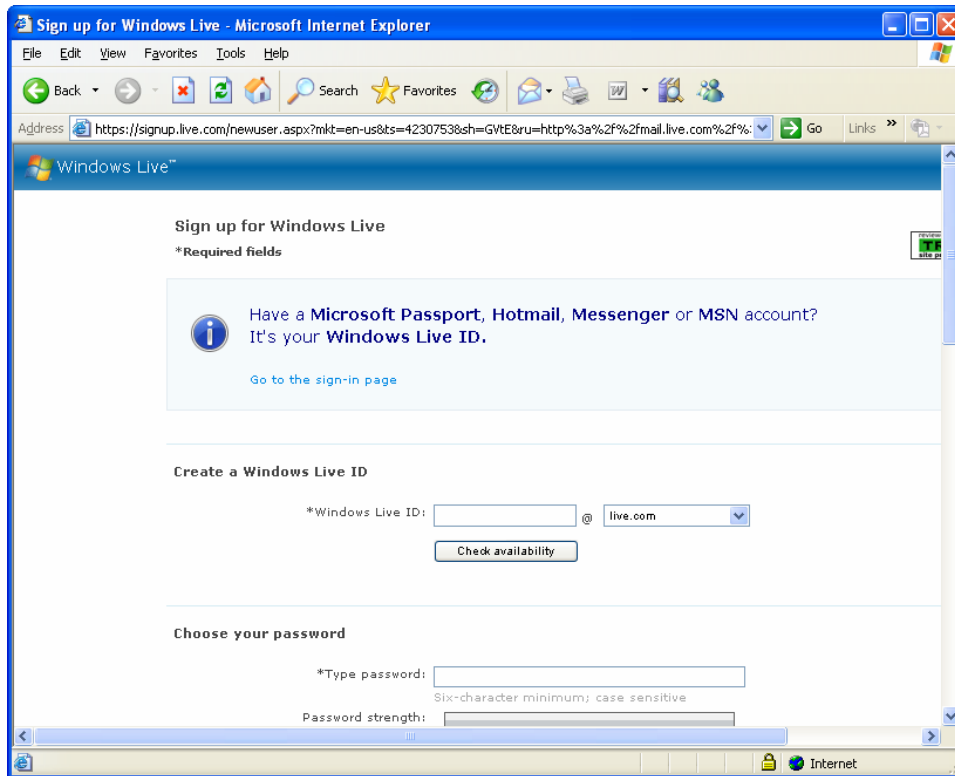

How to Sign Up Hotmail : สมัครสมาชิก Hotmail ได้อย่างไร ????

1. เปิดเว็บไซต์ของ Hotmail ขึ้นมาก่อน โดยพิมพ์ url : <http://www.hotmail.com> จะปรากฏหน้าแรกของเว็บไซต์ของ Hotmail ดังรูป

2. คลิกที่ปุ่ม Sign Up จะปรากฏหน้าเว็บเพจ ดังรูป

3. ศึกษารายละเอียดของบริการ Windows Live Hotmail และ Windows Live services (including Hotmail) แล้วเลือกว่าต้องการใช้บริการใด โดยคลิกที่ปุ่ม Get it (ในที่นี้เลือก Windows Live Hotmail)
4. ป้อนข้อมูลการขอใช้บริการให้ถูกต้องและครบถ้วน โดยเฉพาะส่วนที่มีเครื่องหมาย (*)