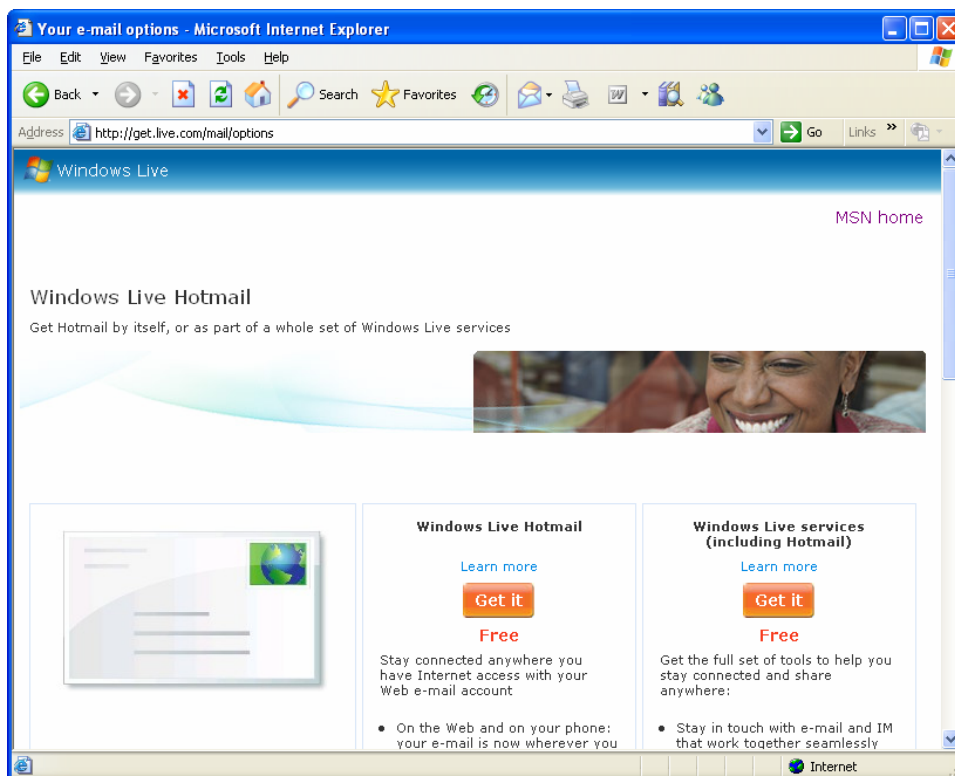

How to Sign Up Hotmail : สมัครสมาชิก Hotmail ได้อย่างไร ????

1. เปิดเว็บไซต์ของ Hotmail ขึ้นมาก่อน โดยพิมพ์ url : <http://www.hotmail.com> จะปรากฏหน้าแรกของเว็บไซต์ของ Hotmail ดังรูป

2. คลิกที่ปุ่ม Sign Up จะปรากฏหน้าเว็บเพจ ดังรูป

3. ศึกษารายละเอียดของบริการ Windows Live Hotmail และ Windows Live services (including Hotmail) แล้วเลือกว่าต้องการใช้บริการใด โดยคลิกที่ปุ่ม Get it (ในที่นี้เลือก Windows Live Hotmail)
4. ป้อนข้อมูลการขอใช้บริการให้ถูกต้องและครบถ้วน โดยเฉพาะส่วนที่มีเครื่องหมาย (*)