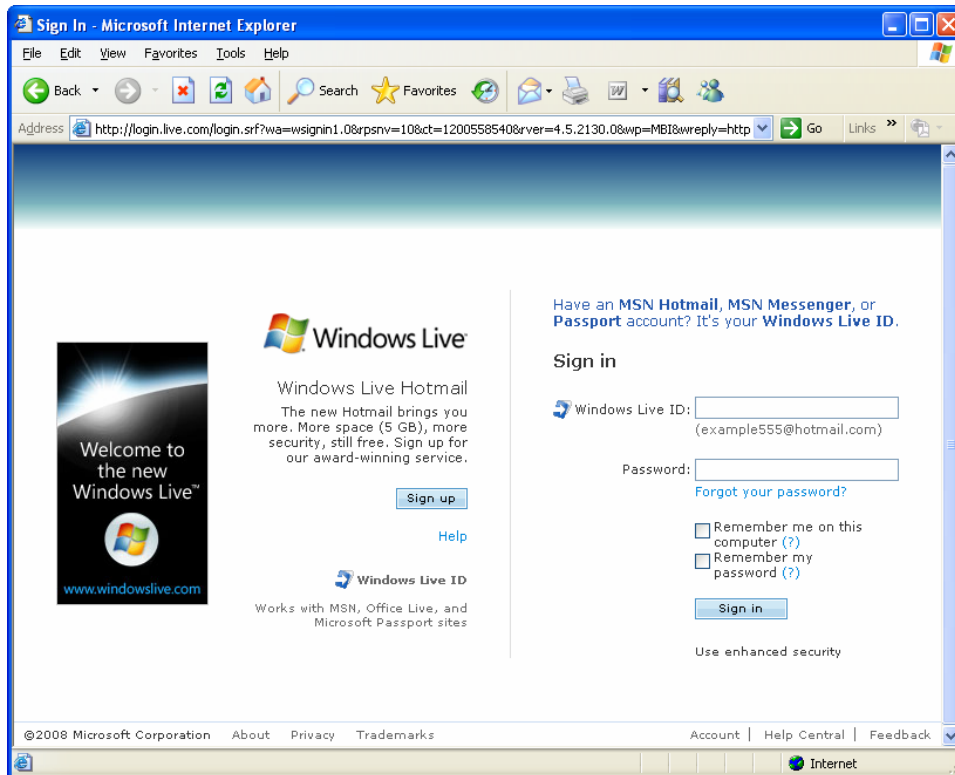

How to Sign Up Hotmail : สมัครสมาชิก Hotmail ได้อย่างไร ????

1. เปิดเว็บไซต์ของ Hotmail ขึ้นมาก่อน โดยพิมพ์ url : <http://www.hotmail.com> จะปรากฏหน้าแรกของเว็บไซต์ของ Hotmail ดังรูป

2. คลิกที่ปุ่ม Sign Up จะปรากฏหน้าเว็บเพจ ดังรูป