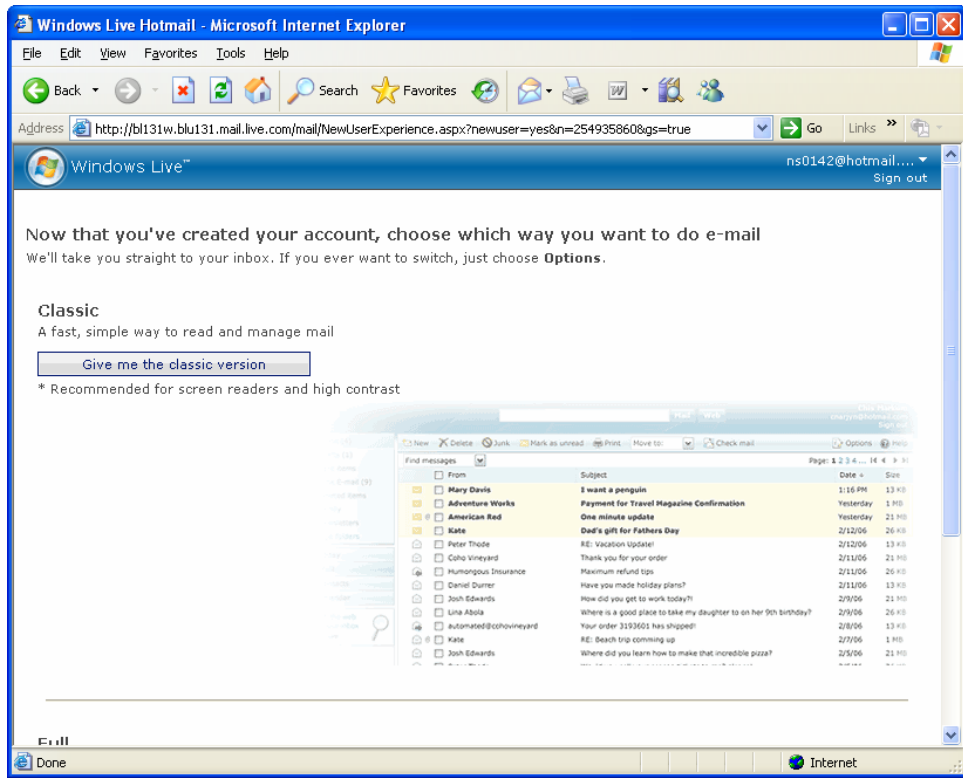

7. เข้าดู inbox เป็นที่เรียบร้อย ดังรูป