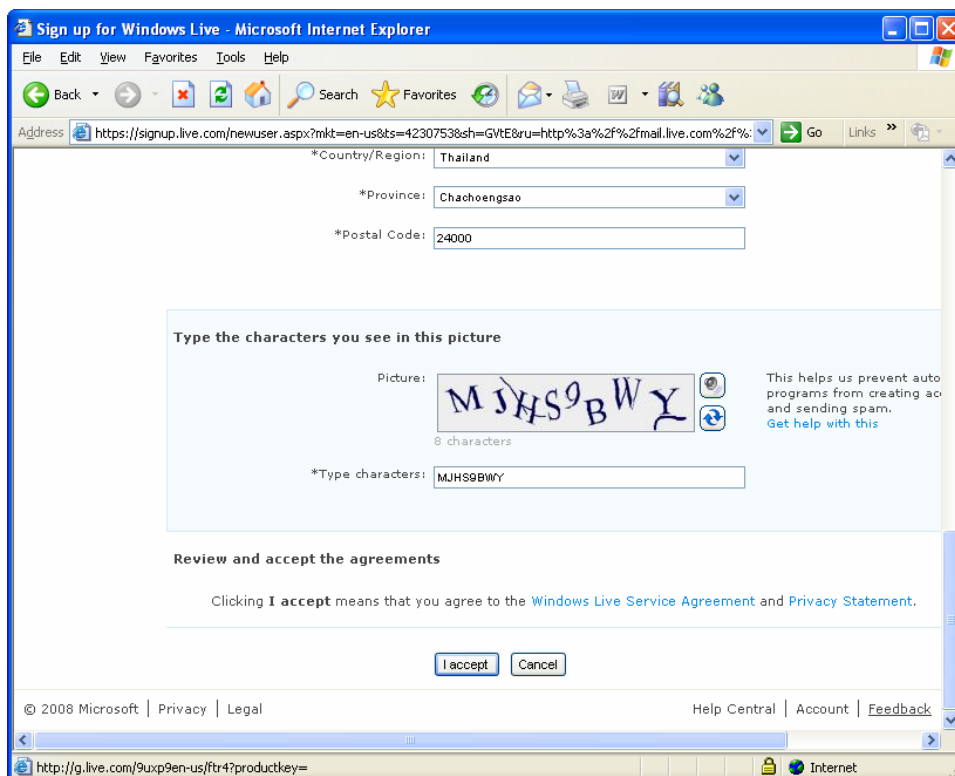

6. ถ้าข้อมูลทั้งหมดถูกต้อง จะปรากฏเว็บเพจดังรูปต่อไปนี้ เพื่อเลือกว่าต้องการใช้งาน Hotmail เวอร์ชันใดระหว่าง Classic Version กับ Full Version (ในที่นี้เลือก Full Version)